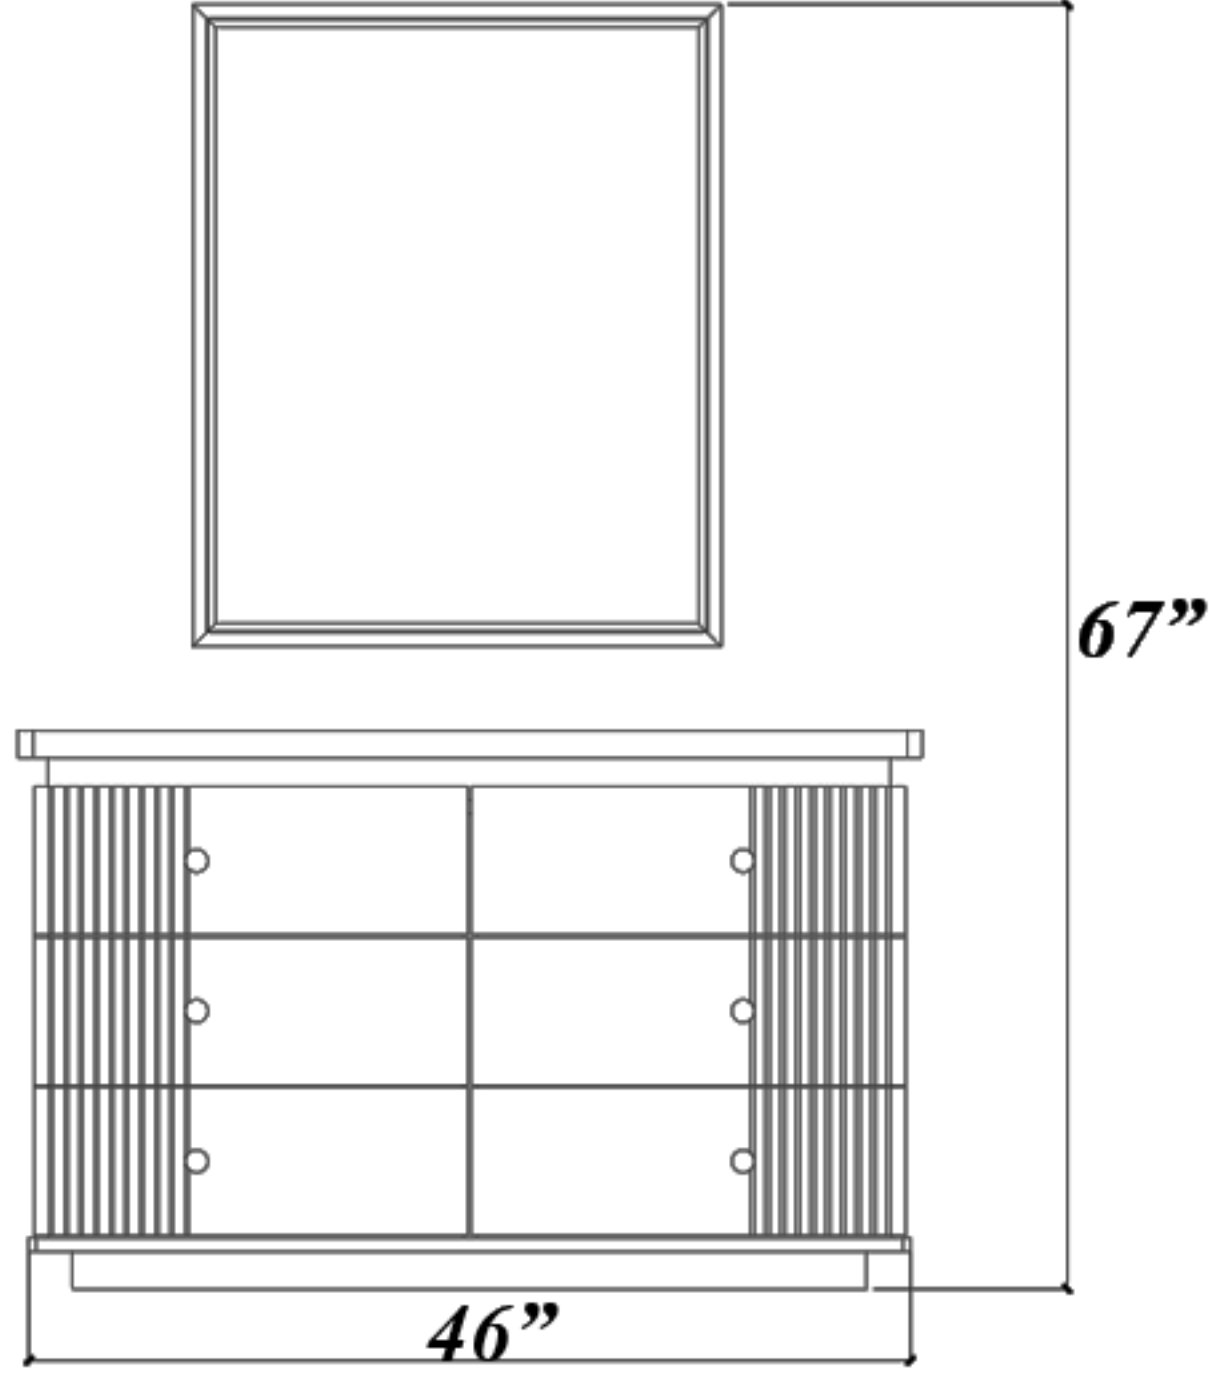

ÜRETİM RESMİ

ÜRÜN ADI :	LİNDÖ ŞİFONYER	RES. NO :	00
PARÇA İSMİ :	ÖLÇÜLENDİRME	REV. NO :	00
PARÇA KODU :		REV.TARİHİ :	... / ... /

PERSPEKTİF GÖRÜNÜŞ

ÖN GÖRÜNÜŞ

YAN GÖRÜNÜŞ

ÜRÜN RESMİ

HAZIRLAYAN
© AR-GE
BURAK EKİNCİOĞLU

ONAYLAYAN
© FABRİKA MÜDÜRÜ
....

KENAR PVC SİMGESİ

BOYUT TOLERANSI:±1mm
CAP TOLERANSI:±0.2mm
DELİK DERİNLİĞİ:±1mm
İLK DELİK MESAFESİ:±0.3mm

enmobi

INSPIRE

Mesudiye Mah. Yıldırım Cd. No.45 Avarlar Kavşağı
İnegöl/BURSA