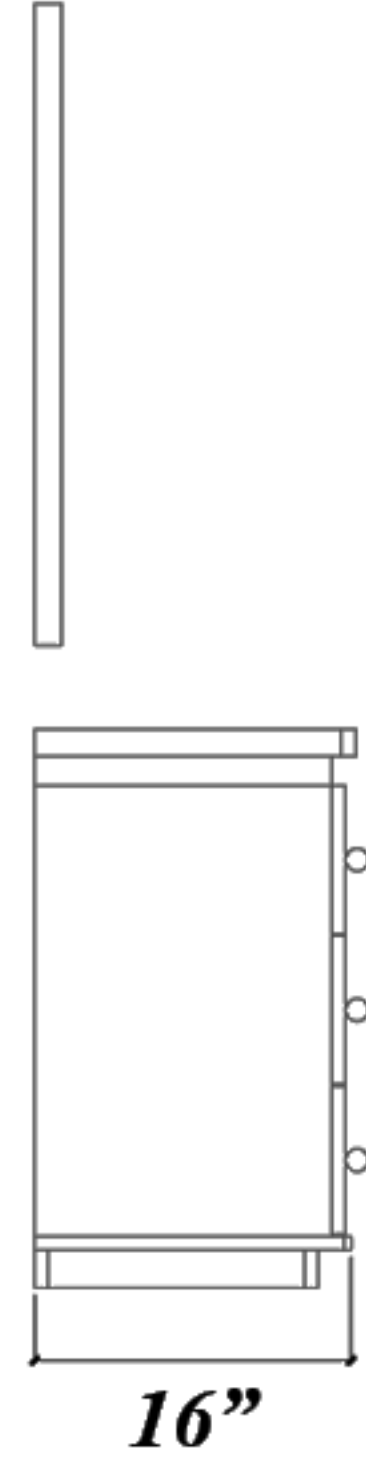

ÜRETİM RESMİ

ÜRÜN ADI :	LİNDÖ ŞİFONYER	RES. NO :	00
PARÇA İSMİ :	ÖLÇÜLENDİRME	REV. NO :	00
PARÇA KODU :		REV.TARİHİ :	... / ... /

PERSPEKTİF GÖRÜNÜŞ

ÖN GÖRÜNÜŞ

YAN GÖRÜNÜŞ

ÜRÜN RESMİ

HAZIRLAYAN
© AR-GE
BURAK EKİNCİOĞLU

ONAYLAYAN
© FABRİKA MÜDÜRÜ
....

KENAR PVC SİMGESİ

BOYUT TOLERANSI:±1mm
CAP TOLERANSI:±0.2mm
DELİK DERİNLİĞİ:±1mm
İLK DELİK MESAFESİ:±0.3mm

enmobi

INSPIRE

Mesudiye Mah. Yıldırım Cd. No.45 Avarlar Kavşağı
İnegöl/BURSA